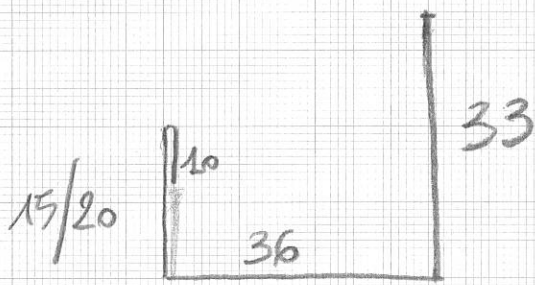

SALE RINFASSATE

< 100 mm.

PROFILO PERIMETRICE
INF/SUP/VERT/PORTE

PROFILO INTERMEDIO

PROFILO A.C. PER COMPOSIZIONE

PROFILO A PARECCIA
X ANGOLI 90°