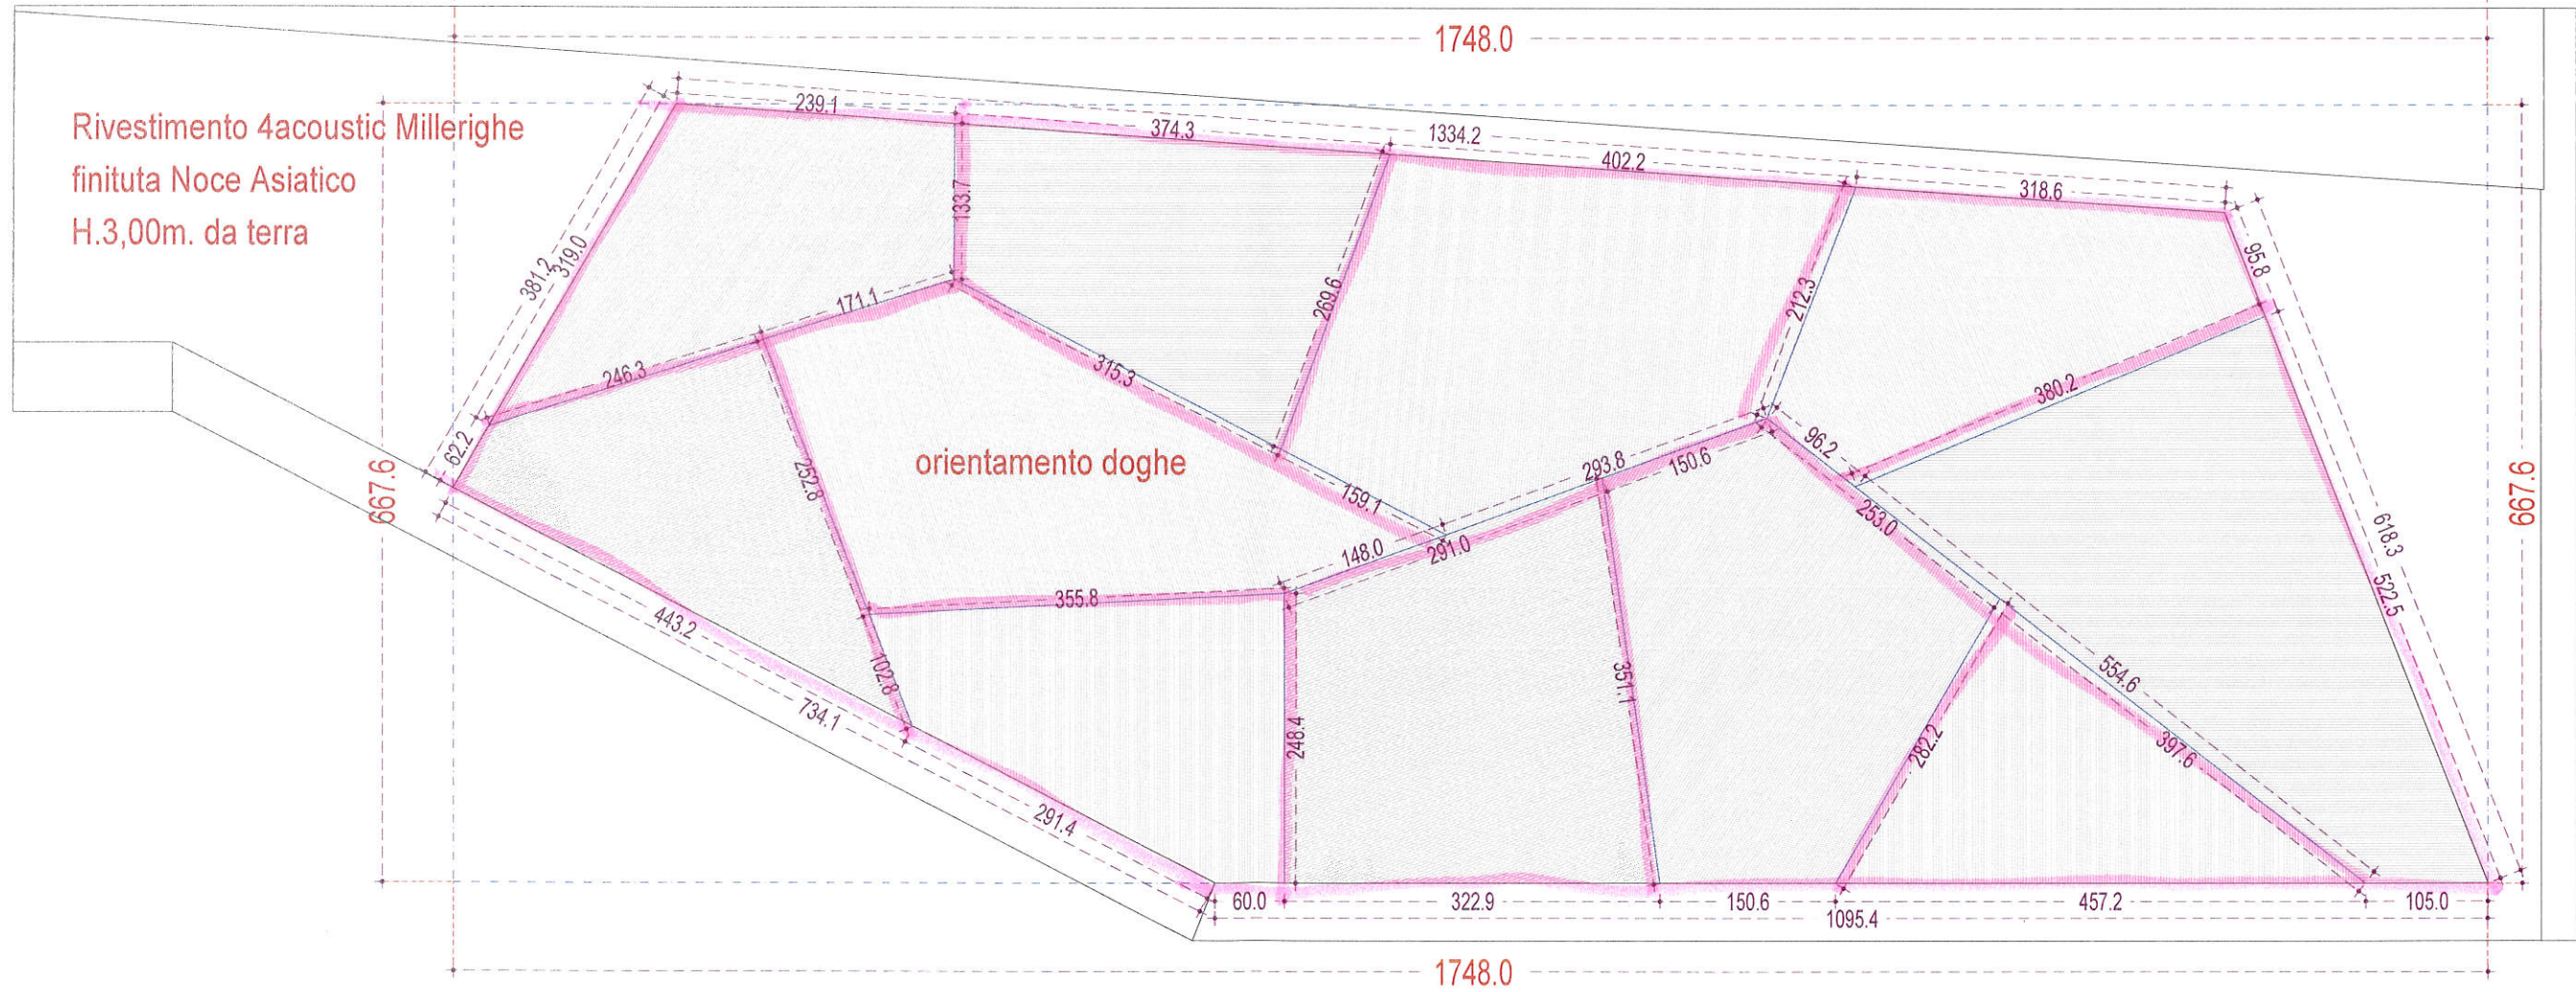

PT solo 1

RIVESTIMENTO PARTE LATO A

LATO B

LATO A

RIVESTIMENTO PARTE LATO B

Per Piano  
TSM  
USI ZOCOLA

Block  
ASCENSORI  
PT 1 x 2

PIANO 1 - CORRIDOIO  
rivestimento ascensore  
Rivestimento 4acoustic 9x2  
finitura Noce Asiatico  
H.3,00m. da terra.  
Detrarre cm.12,5 di zocolino a terra e 3 cm. da soffitto  
RIGATURA IN VERTICALE

Rivestimento 4acoustic Millerighe  
finitura Noce Asiatico  
H.3,00m. da terra

orientamento doghe

PT Sole 1

**PROSPETTO LATO A**

# LATO A

PT Sole 1

# PROSPETTO LATO B

PIANO 1

CABINA  
SALA DI REGIA

SEZIONE LONGITUDINALE CENTRALE

PZ. 1

PIANO 1°