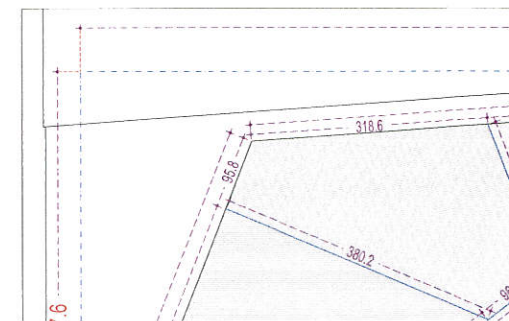

PT solo 1

RIVESTIMENTO PARTE LATO A

LATO B

LATO A

RIVESTIMENTO PARTE LATO B

Per Piano  
TSM  
USI ZOCOLA

Block  
ASCENSORI  
PT 1 x 2

PIANO 1 - CORRIDOIO  
rivestimento ascensore  
Rivestimento 4acoustic 9x2  
finitura Noce Asiatico  
H.3,00m. da terra.  
Detrarre cm.12,5 di zocolino a terra e 3 cm. da soffitto  
RIGATURA IN VERTICALE

Rivestimento 4acoustic Millerighe  
finitura Noce Asiatico  
H.3,00m. da terra

orientamento doghe

PT Sole 1

**PROSPETTO LATO A**

# LATO A

PT Sole 1

# PROSPETTO LATO B

PIANO 1

CABINA  
SALA DI REGIA

SEZIONE LONGITUDINALE CENTRALE

PZ. 1

PIANO 1°