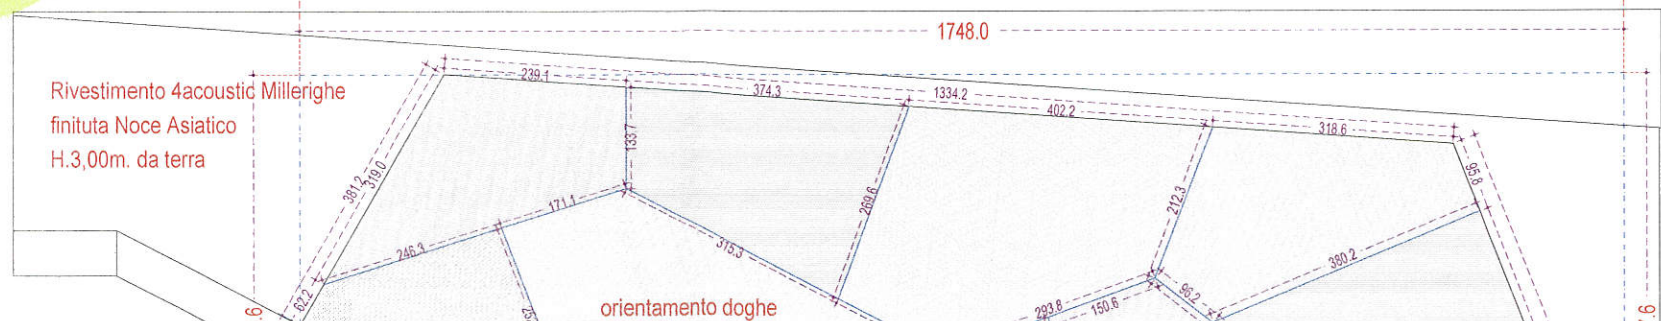

PT solo 1

RIVESTIMENTO PARTE LATO A

LATO B

LATO A

RIVESTIMENTO PARTE LATO B

Per Piano  
TSM  
USI ZOCOLA

Block  
ASCENSORI  
PT 1 x 2

PIANO 1 - CORRIDOIO  
rivestimento ascensore  
Rivestimento 4acoustic 9x2  
finitura Noce Asiatico  
H.3,00m. da terra.  
Detrarre cm.12,5 di zocolino a terra e 3 cm. da soffitto  
RIGATURA IN VERTICALE

Rivestimento 4acoustic Millerighe  
finitura Noce Asiatico  
H.3,00m. da terra

orientamento doghe

PT Sole 1

**PROSPETTO LATO A**

# PROSPETTO LATO B

PIANO 1

CABINA  
SALA DI REGIA

SEZIONE LONGITUDINALE CENTRALE

PZ. 1

PIANO 1°

## ACUSTICA

Pianta, sezioni

Aggiornamento 22 settembre 2021

PIANO 1°  
CONTROSOFFITTO +  
RIVESTIMENTO PARETE  
CABINA DI REGIA