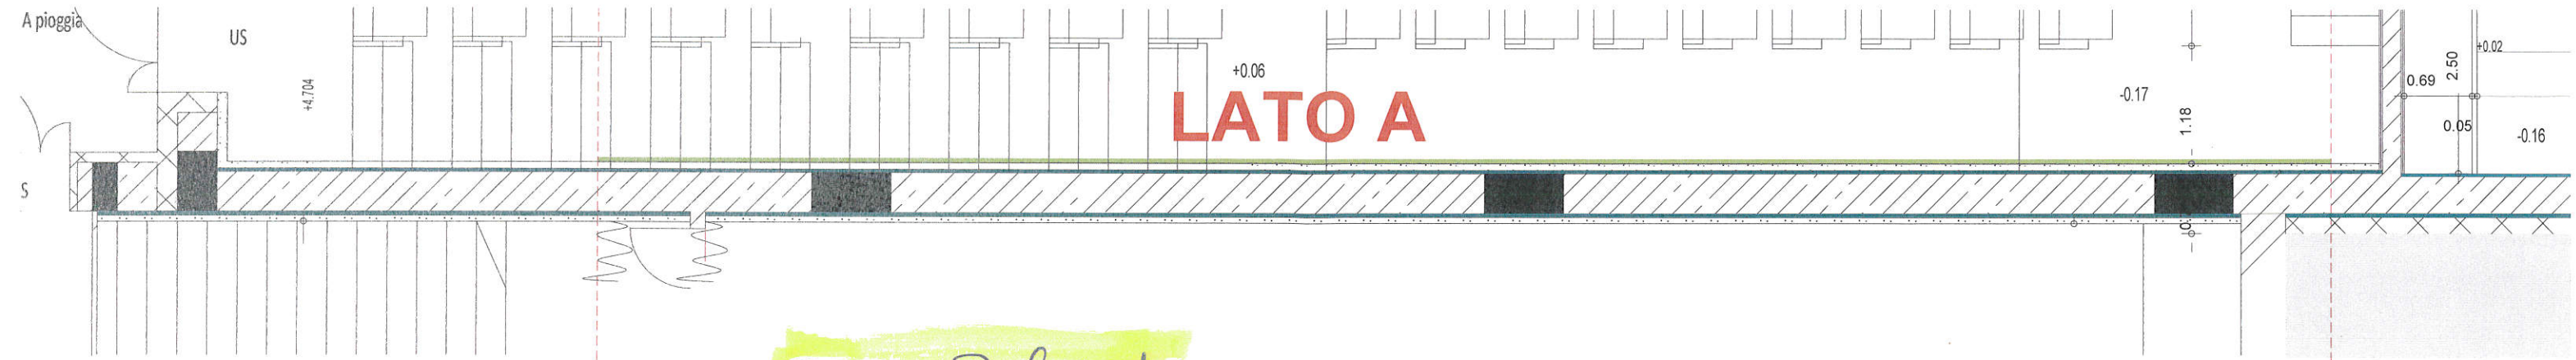

PT solo 1

RIVESTIMENTO PARTE LATO A

LATO B

LATO A

RIVESTIMENTO PARTE LATO B

Per Piano  
TSM  
USI ZOCOLA

Block  
ASCENSORI  
PT 1 x 2

PIANO 1 - CORRIDOIO  
rivestimento ascensore  
Rivestimento 4acoustic 9x2  
finitura Noce Asiatico  
H.3,00m. da terra.  
Detrarre cm.12,5 di zocolino a terra e 3 cm. da soffitto  
RIGATURA IN VERTICALE

Rivestimento 4acoustic Millerighe  
finitura Noce Asiatico  
H.3,00m. da terra

orientamento doghe

PT Sole 1

**PROSPETTO LATO A**

# LATO A

PT Sole 1

# PROSPETTO LATO B

PIANO 1

CABINA  
SALA DI REGIA

SEZIONE LONGITUDINALE CENTRALE

PZ. 1

PIANO 1°