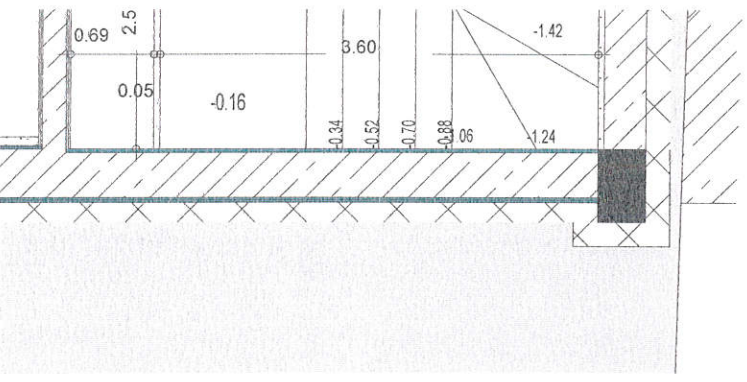

PT solo 1

RIVESTIMENTO PARTE LATO A

LATO B

LATO A

RIVESTIMENTO PARTE LATO B

Per Piano  
TSM  
USI ZOCOLA

Block  
ASCENSORI  
PT 1 x 2

PIANO 1 - CORRIDOIO  
rivestimento ascensore  
Rivestimento 4acoustic 9x2  
finitura Noce Asiatico  
H.3,00m. da terra.  
Detrarre cm.12,5 di zocolino a terra e 3 cm. da soffitto  
RIGATURA IN VERTICALE

Rivestimento 4acoustic Millerighe  
finitura Noce Asiatico  
H.3,00m. da terra

orientamento doghe

PT Sole 1

**PROSPETTO LATO A**

# PROSPETTO LATO B

PIANO 1

CABINA  
SALA DI REGIA

SEZIONE LONGITUDINALE CENTRALE

PZ. 1

PIANO 1°