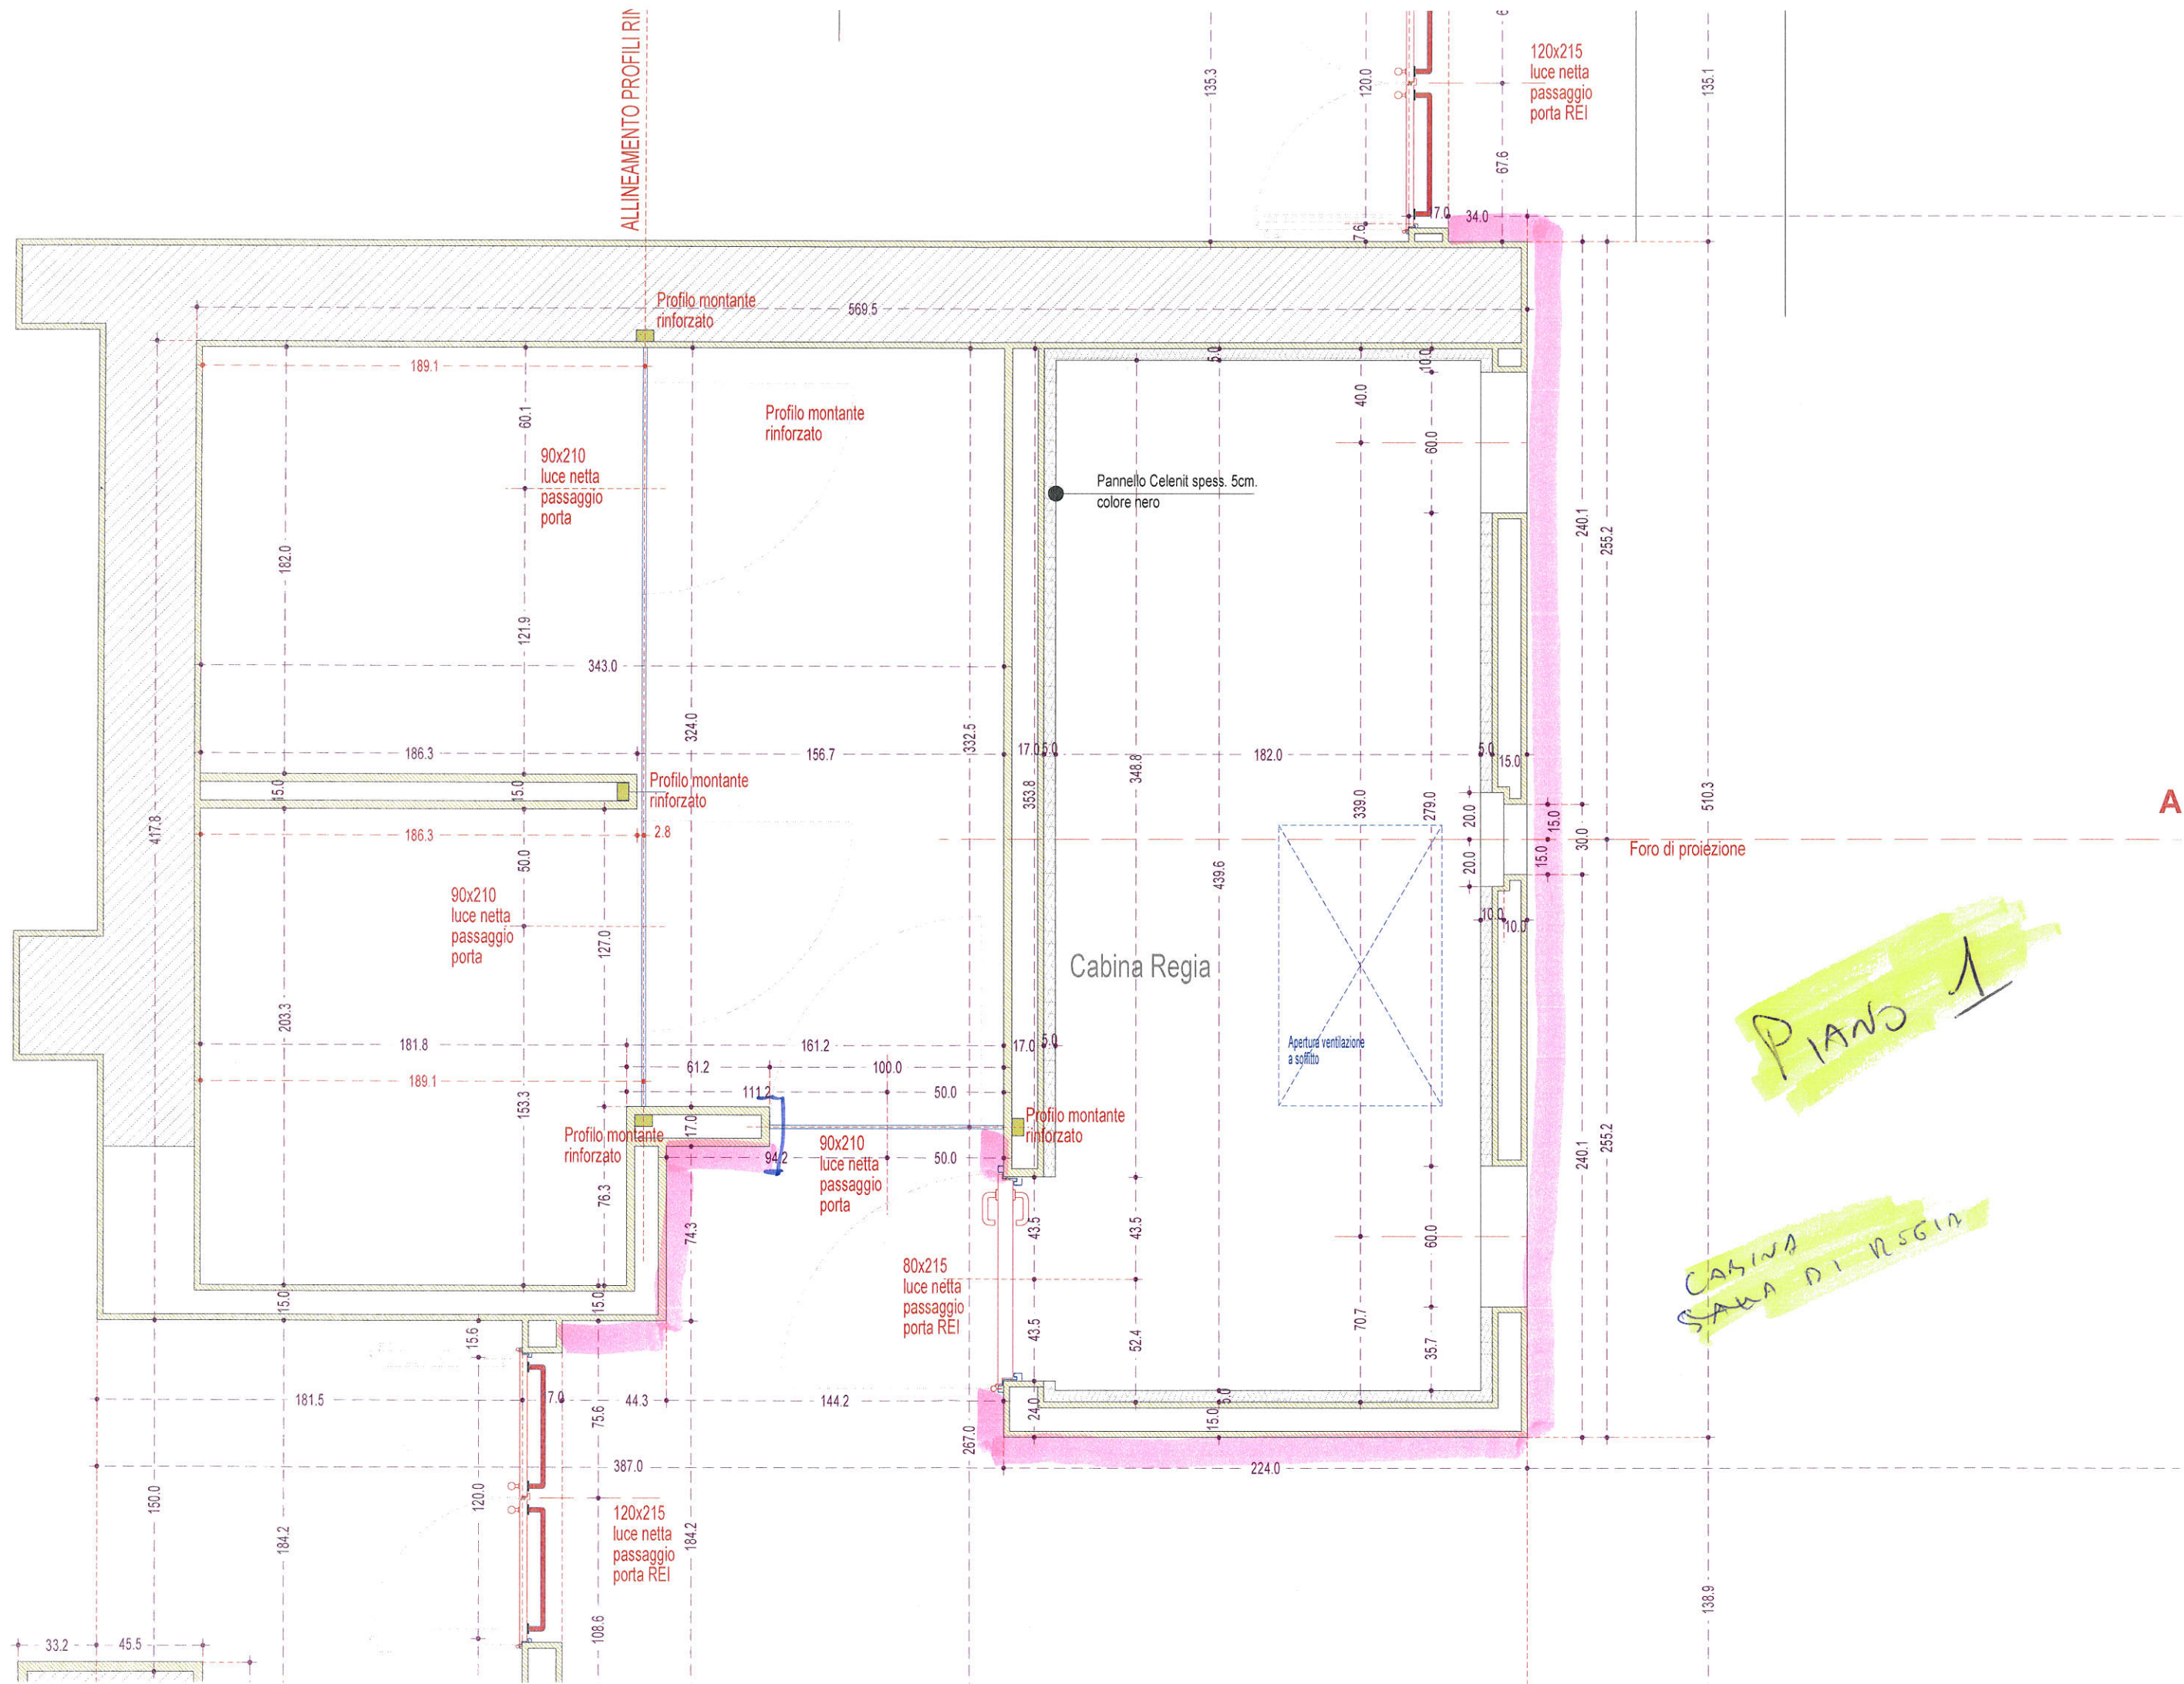

Rivestimento 4acoustic Millerighe  
finitura Noce Asiatico  
H.3,00m. da terra

orientamento doghe

PT Sole 1

**PROSPETTO LATO A**

# LATO A

PT Sole 1

# PROSPETTO LATO B

PIANO 1

CABINA  
SALA DI REGIA

SEZIONE LONGITUDINALE CENTRALE

PZ. 1

PIANO 1°

# PIANO PRIMO - SALA 2