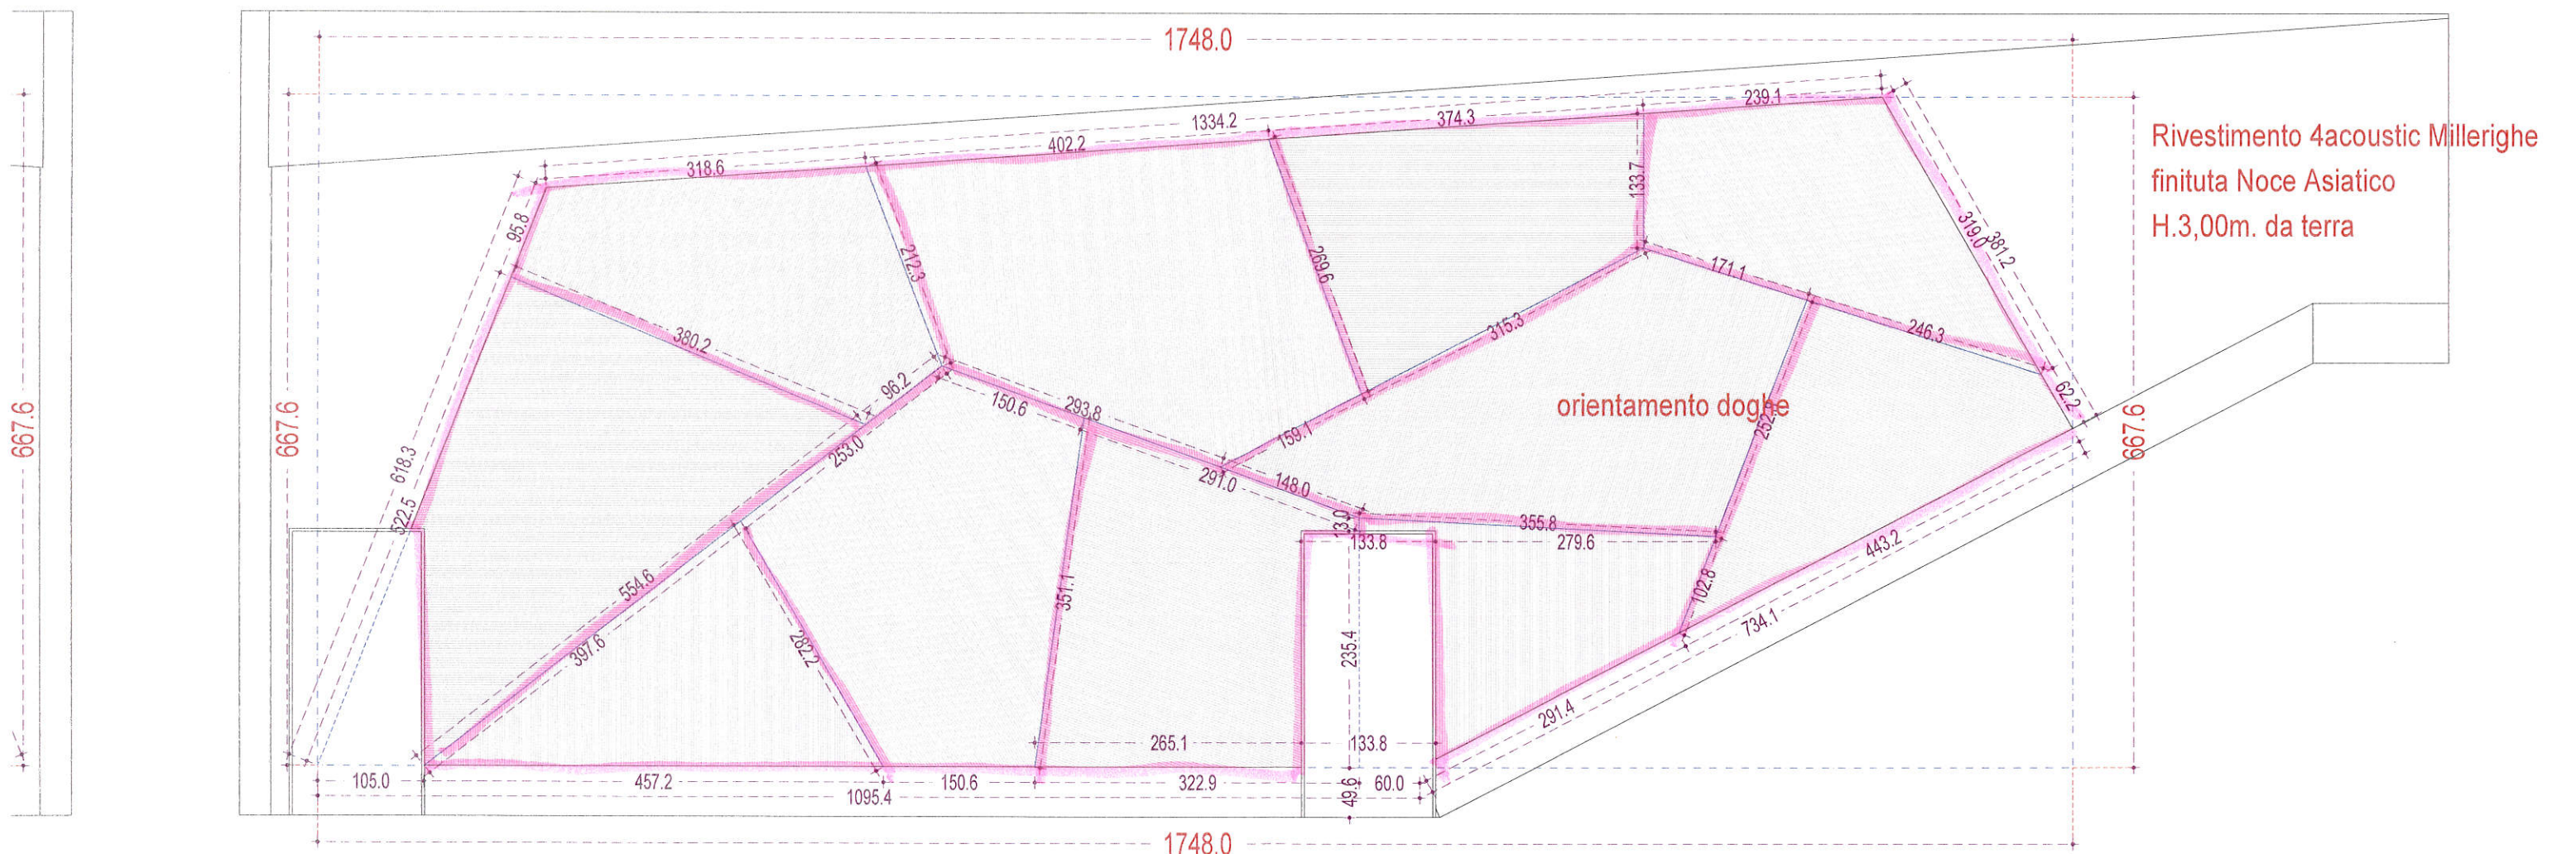

PT solo 1

RIVESTIMENTO PARTE LATO A

LATO B

LATO A

RIVESTIMENTO PARTE LATO B

Per Piano  
TSM  
USI ZOCOLA

Block  
ASCENSORI  
PT 1 x 2

PIANO 1 - CORRIDOIO  
rivestimento ascensore  
Rivestimento 4acoustic 9x2  
finitura Noce Asiatico  
H.3,00m. da terra.  
Detrarre cm.12,5 di zocolino a terra e 3 cm. da soffitto  
RIGATURA IN VERTICALE

Rivestimento 4acoustic Millerighe  
finitura Noce Asiatico  
H.3,00m. da terra

orientamento doghe

PT Sole 1

**PROSPETTO LATO A**

# LATO A

PT Sole 1

# PROSPETTO LATO B

PIANO 1

CABINA  
SALA DI REGIA

SEZIONE LONGITUDINALE CENTRALE

PZ. 1

PIANO 1°